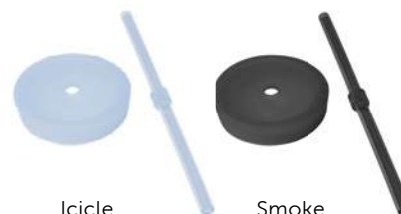

Icicle
LDS-082-SET

Smoke
LDS-071-SET

Original
2-in-1 Lid
8 oz